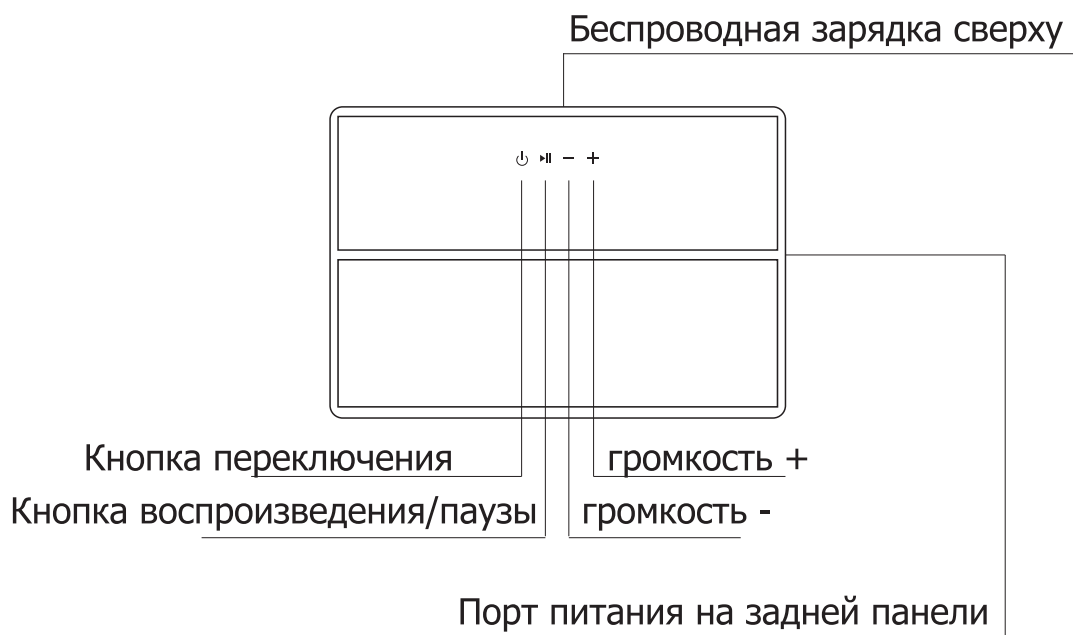

Умная прикроватная тумбочка

Руководство пользователя

Список деталей

Тумба x 1

Зарядное устройство x 1

деревянная ножка x 4

Описание кнопок и интерфейса

Bluetooth-сопряжение

Включите Bluetooth

1. Bluetooth включается автоматически при подключении питания.

Поиск Bluetooth устройств

2. Когда Bluetooth мобильного телефона включен, найдите на телефоне устройство GT-A18A.

Парное соединение