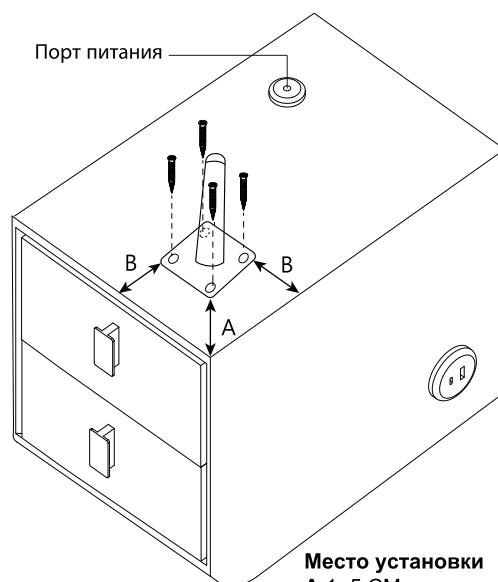

Умная прикроватная тумбочка

Руководство пользователя

Список деталей

Тумба x 1

Металлическая
ножка x 4

Зарядное
устройство x 1

Винты x 16

Место установки
A 1~5 CM
B отцентровать можно на глаз
После отцентровки положения,
зафиксируйте.

Функции

Поддержка мобильных телефонов с функцией беспроводной зарядки. Телефон можно зарядить, поместив его в соответствующее место.

Нет световой индикации: тумба не подключена.
Синий свет: тумба включена и находится в режиме ожидания
Красный свет: беспроводная зарядка работает

На одной стороне имеется 1 x USB & 1 x Type C. Панель можно установить слева, справа или с обеих сторон тумбы, в зависимости от ваших потребностей.

Устройства без беспроводной зарядки можно заряжать через эти порты.