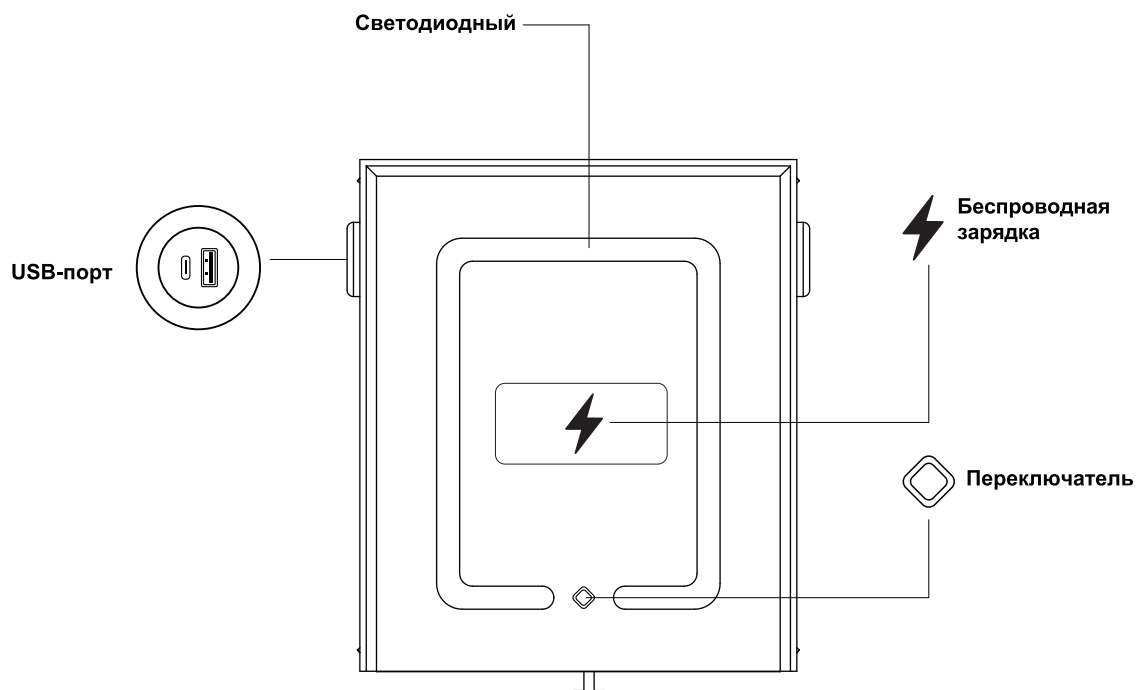

Умная прикроватная тумбочка

Руководство пользователя

Список деталей

Тумба x 1

Металлическая
ножка x 4

Зарядное
устройство x 1

Винты x 16

Место установки
A 1~5 CM
B отцентровать можно на глаз
После отцентровки положения,
зафиксируйте.

Функции

Поддержка мобильных телефонов с функцией беспроводной зарядки. Телефон можно зарядить, поместив его в соответствующее место.

Нет световой индикации: тумба не подключена.
Синий свет: тумба включена и находится в режиме ожидания
Красный свет: беспроводная зарядка работает

Операции

Коротко нажмите переключатель, чтобы включить освещение
Короткое нажатие еще раз, чтобы переключить цвет освещения
Длительное удержание для регулировки яркости
Короткое нажатие через некоторое время, чтобы выключить свет.

На одной стороне имеется 1 x USB & 1 x Type C. Панель можно установить слева, справа или с обеих сторон тумбы, в зависимости от ваших потребностей.

Устройства без беспроводной зарядки можно заряжать через эти порты.