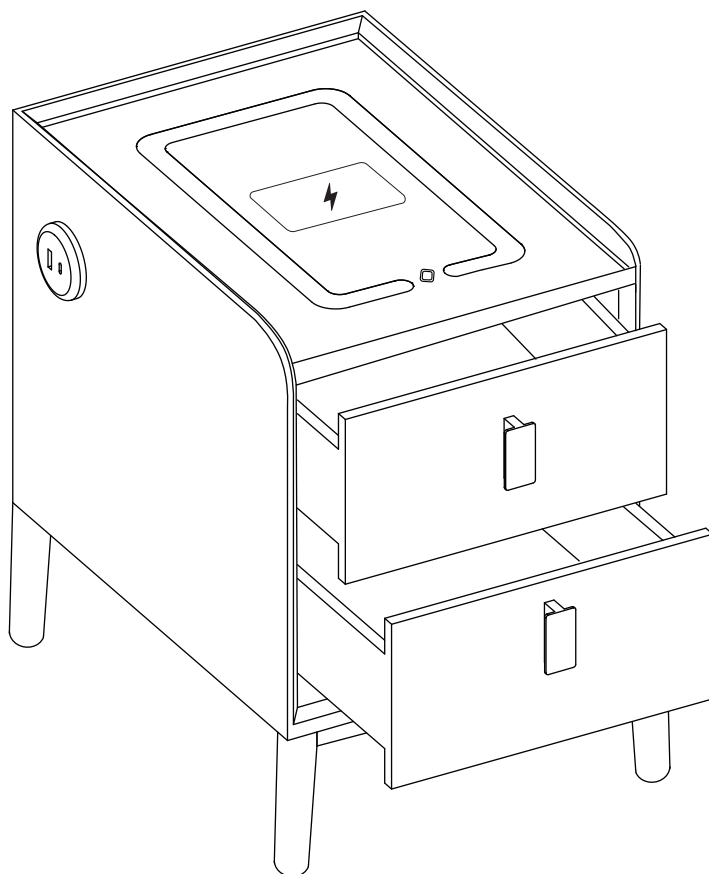

Умная прикроватная тумбочка

Руководство пользователя

Список деталей

Тумба x 1

Металлическая
ножка x 4

Зарядное
устройство x 1

Винты x 16

Место установки
A 1~5 CM
B отцентровать можно на глаз
После отцентровки положения,
зафиксируйте.

Функции

Поддержка мобильных телефонов с функцией беспроводной зарядки. Телефон можно зарядить, поместив его в соответствующее место.

Нет световой индикации: тумба не подключена.
Синий свет: тумба включена и находится в режиме ожидания
Красный свет: беспроводная зарядка работает

На одной стороне имеется 1 x USB & 1 x Type C. Панель можно установить слева, справа или с обеих сторон тумбы, в зависимости от ваших потребностей.

Устройства без беспроводной зарядки можно заряжать через эти порты.