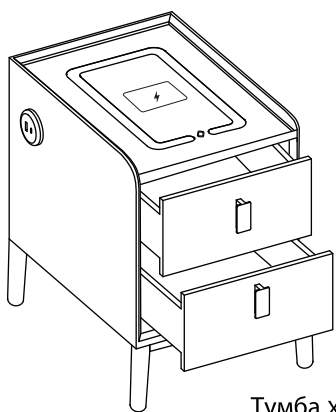

Умная прикроватная тумбочка

Руководство пользователя

Список деталей

Тумба x 1

Металлическая
ножка x 4

Зарядное
устройство x 1

Винты x 16

Место установки
A 1~5 CM
B отцентровать можно на глаз
После отцентровки положения,
зафиксируйте.

Функции

Поддержка мобильных телефонов с функцией беспроводной зарядки. Телефон можно зарядить, поместив его в соответствующее место.

Нет световой индикации: тумба не подключена.
Синий свет: тумба включена и находится в режиме ожидания
Красный свет: беспроводная зарядка работает

На одной стороне имеется 1 x USB & 1 x Type C. Панель можно установить слева, справа или с обеих сторон тумбы, в зависимости от ваших потребностей.

Устройства без беспроводной зарядки можно заряжать через эти порты.