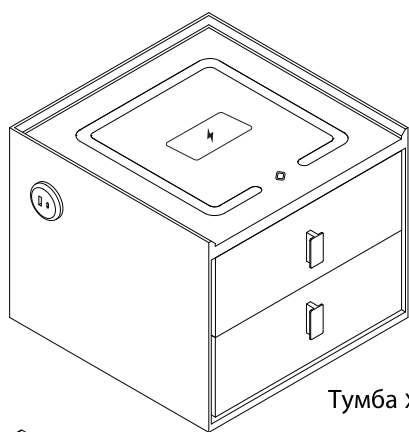

Умная прикроватная тумбочка

Руководство пользователя

Список деталей

Тумба x 1

Металлическая ножка x 4

Зарядное устройство x 1

Винты x 16

Место установки

А 1-5 см

В отцентровать можно на глаз
После отцентровки положения,
зафиксируйте.

Функции

Поддержка мобильных телефонов с функцией беспроводной зарядки. Телефон можно зарядить, поместив его в соответствующее место.

На одной стороне имеется 1 x USB & 1 x Type C. Панель можно установить слева, справа или с обеих сторон тумбы, в зависимости от ваших потребностей.

Устройства без беспроводной зарядки можно заряжать через эти порты.