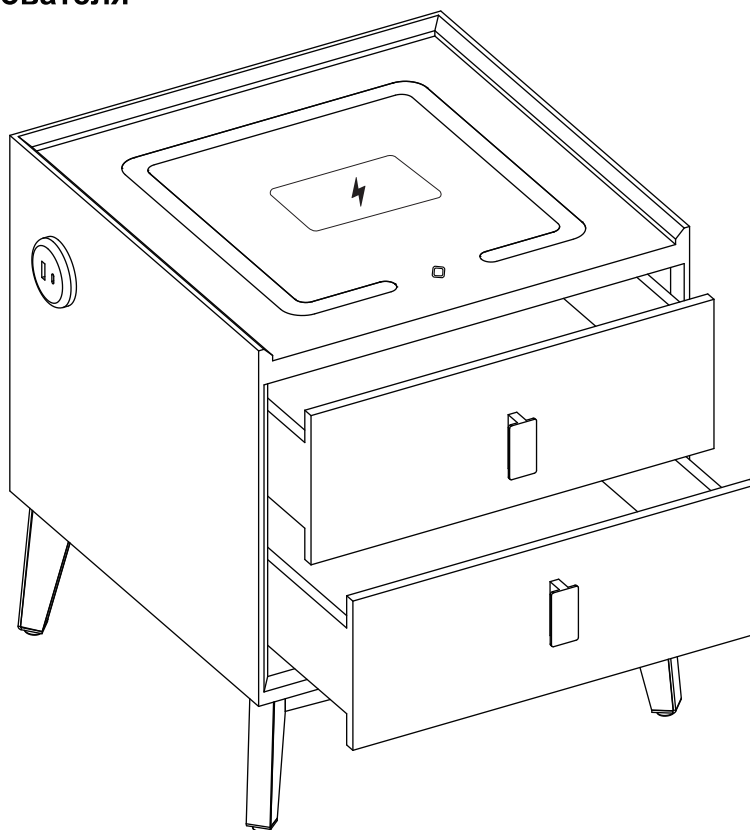

Умная прикроватная тумбочка

Руководство пользователя

Список деталей

Тумба x 1

Металлическая ножка x 4

Зарядное устройство x 1

Винты x 16

Место установки

А 1-5 см

В отцентровать можно на глаз
После отцентровки положения,
зафиксируйте.

Функции

Поддержка мобильных телефонов с функцией беспроводной зарядки. Телефон можно зарядить, поместив его в соответствующее место.

На одной стороне имеется 1 x USB & 1 x Type C. Панель можно установить слева, справа или с обеих сторон тумбы, в зависимости от ваших потребностей.

Устройства без беспроводной зарядки можно заряжать через эти порты.