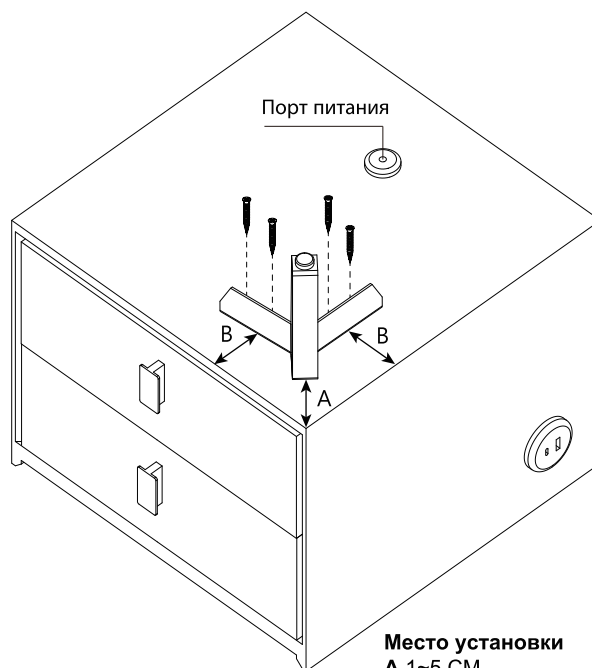

Умная прикроватная тумбочка

Руководство пользователя

Список деталей

Тумба x 1

Металлическая ножка x 4

Зарядное устройство x 1

Винты x 16

Место установки

А 1-5 см

В отцентровать можно на глаз
После отцентровки положения,
зафиксируйте.

Функции

Поддержка мобильных телефонов с функцией беспроводной зарядки. Телефон можно зарядить, поместив его в соответствующее место.

На одной стороне имеется 1 x USB & 1 x Type C. Панель можно установить слева, справа или с обеих сторон тумбы, в зависимости от ваших потребностей.

Устройства без беспроводной зарядки можно заряжать через эти порты.