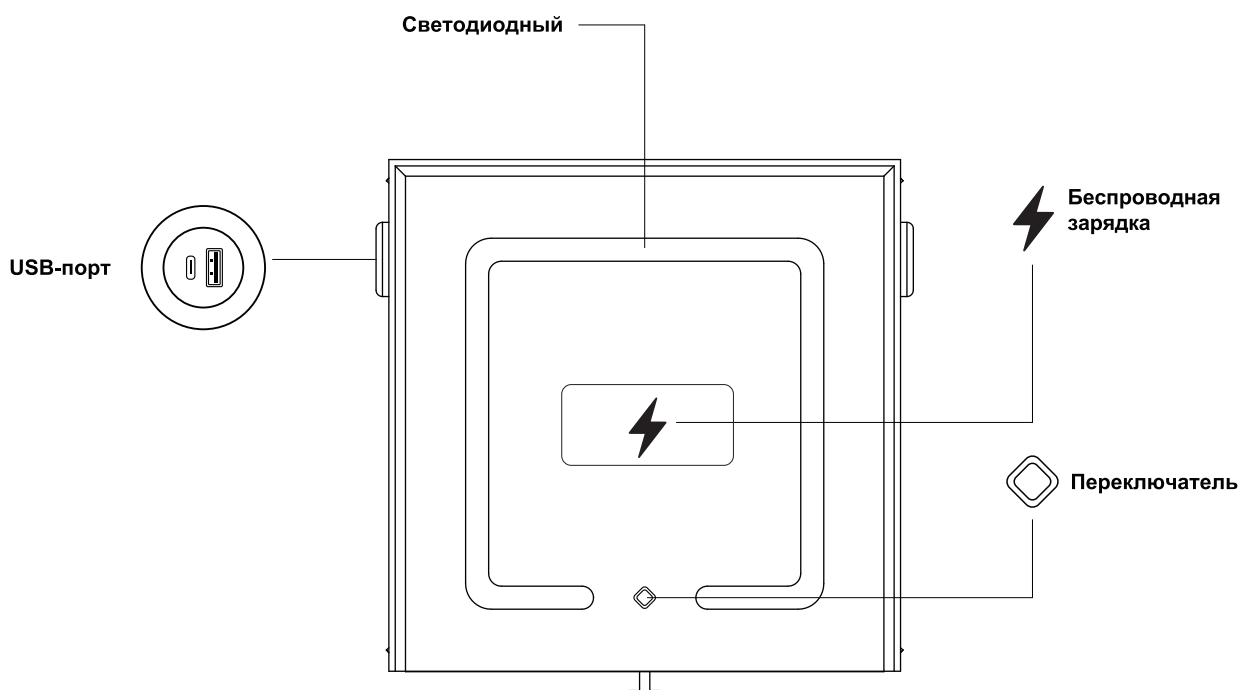

А 1-5 см

В отцентровать можно на глаз
После отцентровки положения,
зафиксируйте.

Функции

Поддержка мобильных телефонов с функцией беспроводной зарядки. Телефон можно зарядить, поместив его в соответствующее место.

Нет световой индикации: тумба не подключена.
Синий свет: тумба включена и находится в режиме ожидания
Красный свет: беспроводная зарядка работает

Операции

Коротко нажмите переключатель, чтобы включить освещение
Короткое нажатие еще раз, чтобы переключить цвет освещения
Длительное удержание для регулировки яркости
Короткое нажатие через некоторое время, чтобы выключить свет.

На одной стороне имеется 1 x USB & 1 x Type C. Панель можно установить слева, справа или с обеих сторон тумбы, в зависимости от ваших потребностей.

Устройства без беспроводной зарядки можно заряжать через эти порты.